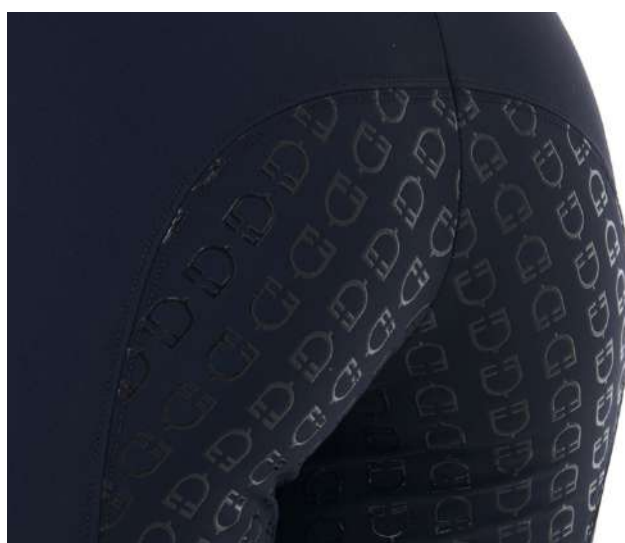

## **PANTALONI EQUESTRO grip al ginocchio**

Rif: ET06710

Prezzo: 145 euro

Taglia: 36-38-40-42-44-46-48

Colore: nero, navy, bianco, royal blue, walnut, grigio